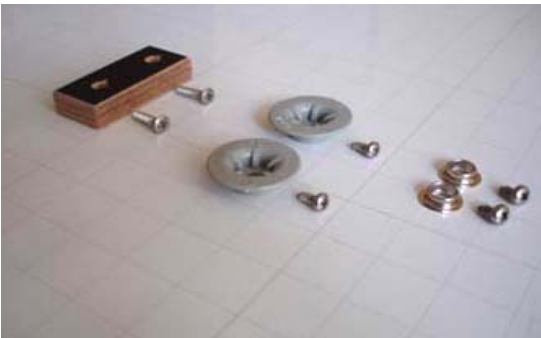

# Bakfiets.nl

Montage handleiding voor de Cargobike tent lang en kort

CargoBike Tent

Alle onderdelen van de tent

Het bevestigings materiaal

De plaatsing van het blokje

Vastschroeven van het blokje

Zet de hele tent in de bak

De gebogen zeillat staat op het bankje

De voorste zeillat steunt op het blokje

Houdt de voorkant van de tent netjes om de bak

Teken onder de drukknop af

Schroef de drukkers vast

Trek de tent om de achterkant van de bak